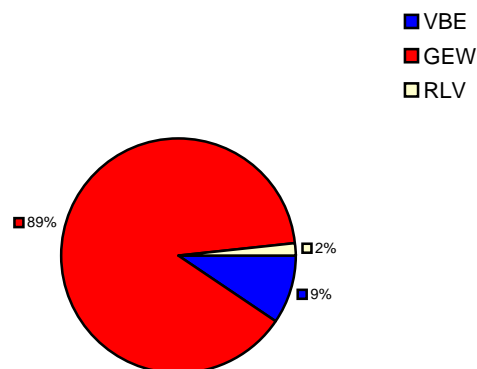

STAATLICHES SCHULAMT PFORZHEIM
ÖRTLICHER WAHLVORSTAND FÜR DIE PERSONALRATSWAHL

PERSONALRATSWAHL 2010 -ÖPR/BEA-

11.05.2010, 11:43 Uhr

1. Wahlbeteiligung

Wahlberechtigte	2951	
insgesamt abgegebene Stimmzettel:	1569	53.2 %
gültige Stimmzettel:	1556	52.7 %
ungültige Stimmzettel:	13	.4 %

2. Stimmen nach Wahlvorschlägen

insgesamt gültige Stimmen: 20177
davon von Schulen besonderer Art 0

davon entfielen auf

VBE	1913	9.5 %
GEW	17912	88.8 %
RLV	352	1.7 %

ÖPR Pforzheim Beamte

3. Höchstzahlen nach d'Hondt

Teiler	VBE	GEW	RLV
1	1913	17912	352
2	956.5	8956	176
3	637.7	5970.7	117.3
4	478.2	4478	88
5	382.6	3582.4	70.4
6	318.8	2985.3	58.7
7	273.3	2558.9	50.3
8	239.1	2239	44
9	212.6	1990.2	39.1
10	191.3	1791.2	35.2
11	173.9	1628.4	32