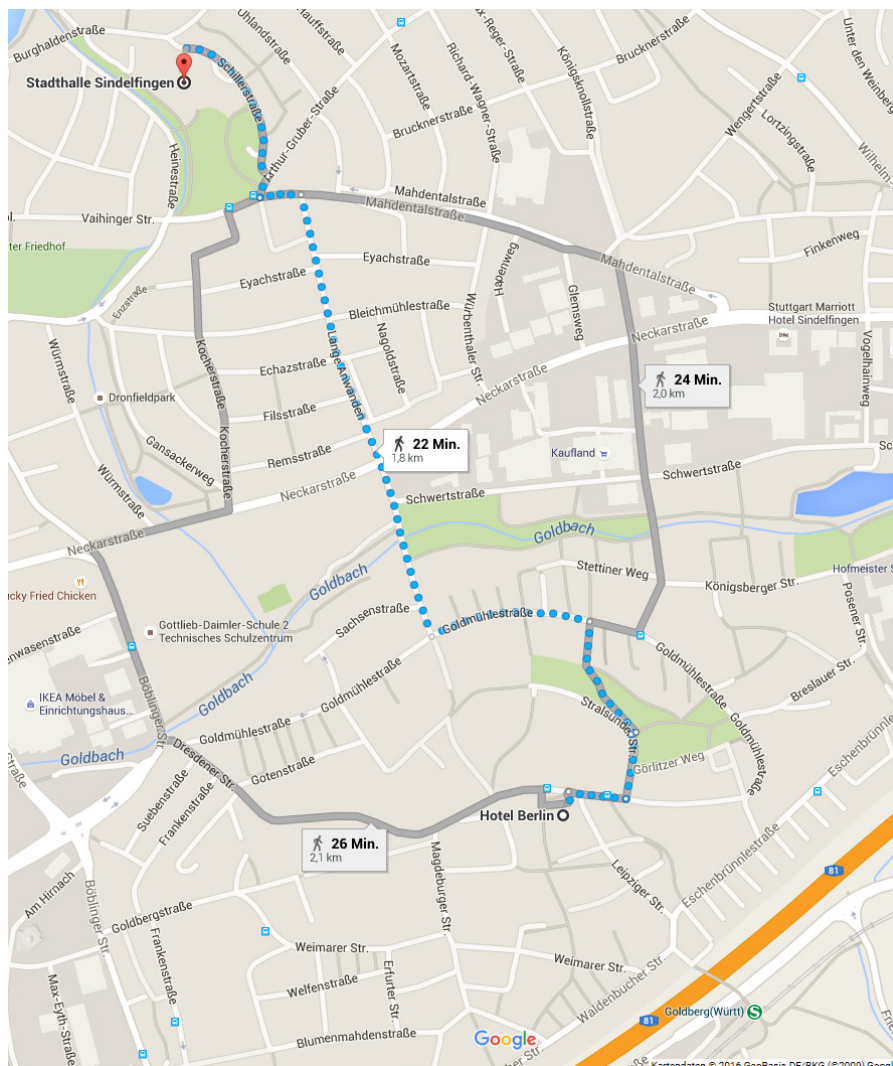

Ordentliche Landesdelegiertenversammlung vom 3. bis 5. März 2016 in Sindelfingen

Hotelinformation Hotel Berlin und Fahrplan (Rückseite)

Liebe Kollegin, lieber Kollege,

für Dich ist im **Hotel Berlin** in Sindelfingen ein Zimmer reserviert. Falls Du mit dem eigenen PKW anreist, empfehlen wir, direkt im Parkhaus der Stadthalle Sindelfingen zu parken (Schillerstraße 23, 71065 Sindelfingen). Das Parken dort ist für Dich gebührenfrei. Parkgebühren im Hotel werden nicht erstattet! Für alle – also auch für diejenigen, die per ÖPNV angereist sind – gibt es abends und morgens ein Bus-Shuttle zum Hotel bzw. wieder zur Stadthalle.

Hotel Berlin
Berliner Platz 1
71065 Sindelfingen
Tel.: 07031 86 55