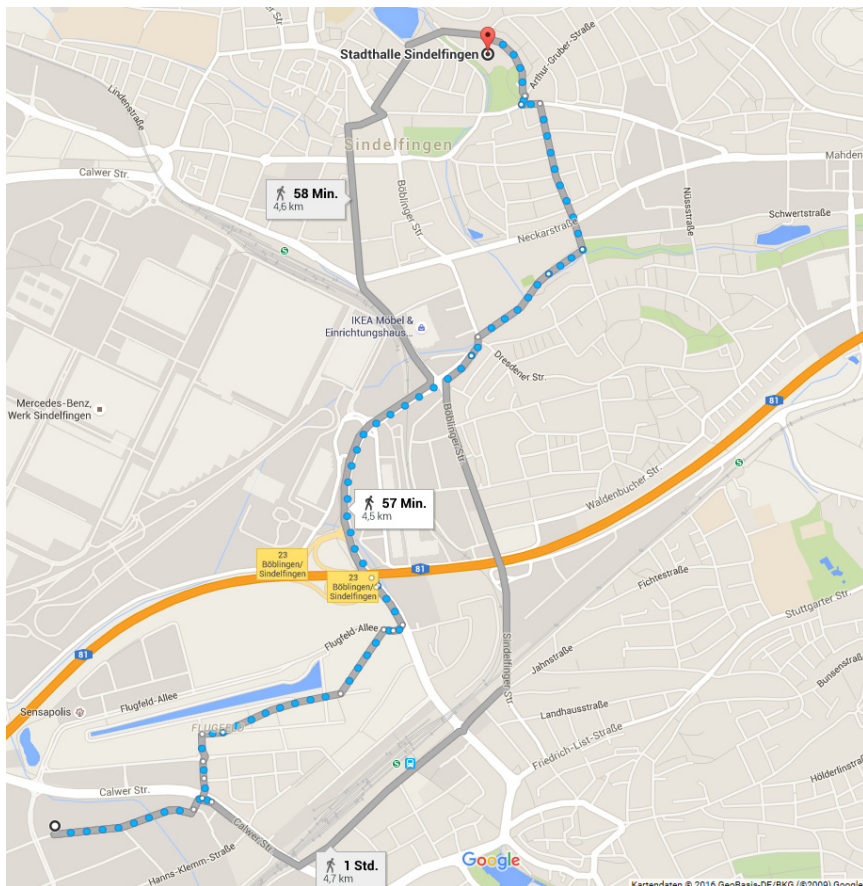

Ordentliche Landesdelegiertenversammlung vom 3. bis 5. März 2016 in Sindelfingen

Hotelinformation Mercure Hotel Stuttgart Böblingen und Fahrplan (Rückseite)

Liebe Kollegin, lieber Kollege,

für Dich ist im **Mercure Hotel Stuttgart Böblingen** in Böblingen ein Zimmer reserviert. Falls Du mit dem eigenen PKW anreist, empfehlen wir, direkt im Parkhaus der Stadthalle Sindelfingen zu parken (Schillerstraße 23, 71065 Sindelfingen). Das Parken dort ist für Dich gebührenfrei. Parkgebühren im Hotel werden nicht erstattet! Für alle – also auch für diejenigen, die per ÖPNV angereist sind – gibt es abends und morgens ein Bus-Shuttle zum Hotel bzw. wieder zur Stadthalle.

www.gew-bw.de • info@gew-bw.de

Fahrplan S-Bahn und Bus-Shuttle

Donnerstag, 03.03.2016:

Stuttgart Hauptbahnhof (tief)	-	Haltestelle Goldberg	(S-Bahn S1 Richtung Herrenberg)
Abfahrt	12.05 Uhr	Ankunft	12.27 Uhr
Abfahrt	13.05 Uhr	Ankunft	13.27 Uhr
Abfahrt	14.05 Uhr	Ankunft	14.27 Uhr

Haltestelle Goldberg	-	Stadthalle Sindelfingen	(Bus-Shuttle)
Abfahrt	12.35 Uhr	Ankunft	12.50 Uhr
Abfahrt	13.35 Uhr	Ankunft	13.50 Uhr
Abfahrt	14.35 Uhr	Ankunft	14.50 Uhr

Stadthalle Sindelfingen	-	Hotel	(Bus-Shuttle „Böblingen“)
Abfahrt	22.10 Uhr	Ankunft	22.30 Uhr

Samstag, 05.03.2016:

Hotel	-	Stadthalle Sindelfingen	(Bus-Shuttle)
Abfahrt	08.20 Uhr	Ankunft	08.40 Uhr

Stadthalle Sindelfingen	-	Haltestelle Goldberg	(Bus-Shuttle)
Abfahrt	17.00 Uhr	Ankunft	17.15 Uhr

Haltestelle Goldberg (S-Bahn)	-	Stuttgart Hauptbahnhof (tief)	(S-Bahn S1 Richtung Kirchheim)
Abfahrt	17.32 Uhr	Ankunft	17.55 Uhr