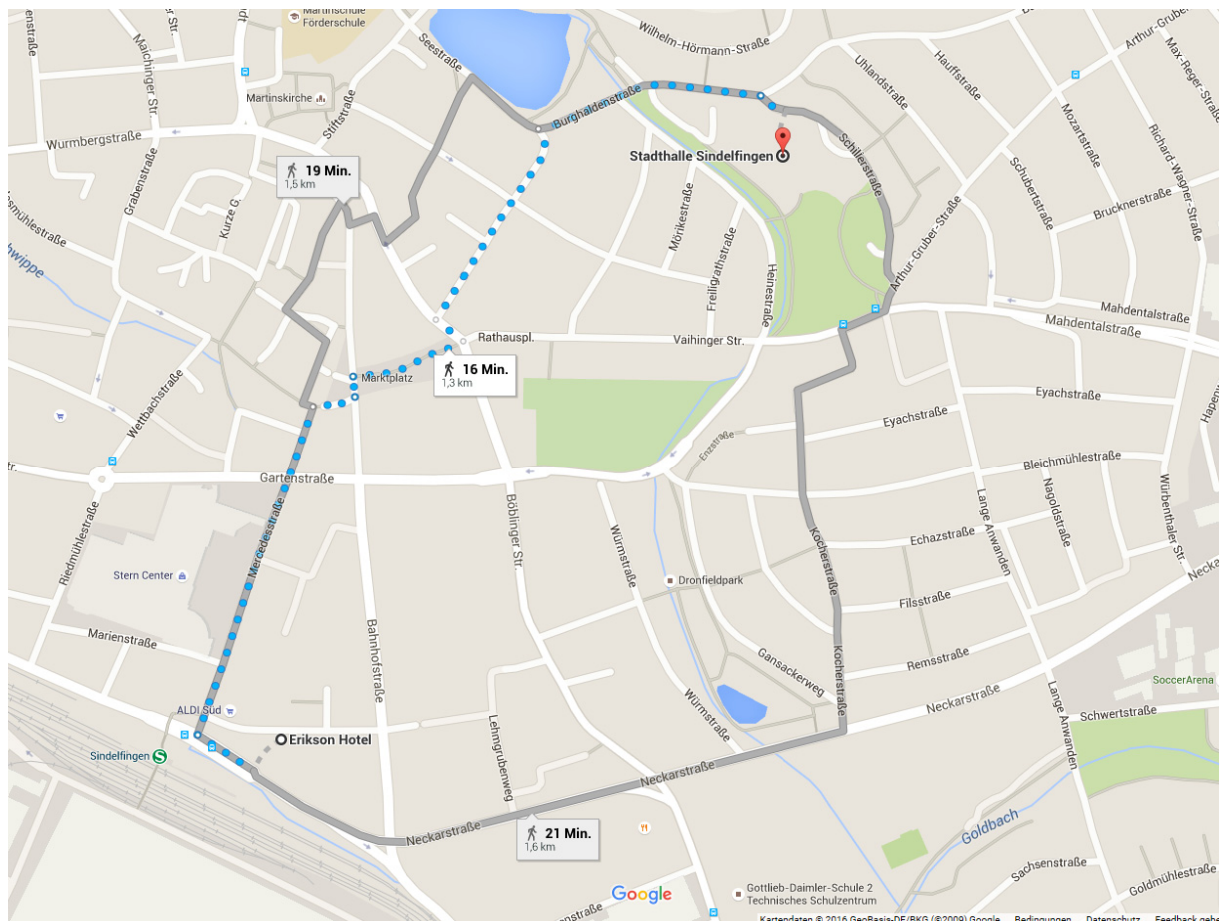

Ordentliche Landesdelegiertenversammlung vom 3. bis 5. März 2016 in Sindelfingen

Hotelinformation Erikson Hotel und Fahrplan (Rückseite)

Liebe Kollegin, lieber Kollege,

für Dich ist im **Erikson Hotel** in Sindelfingen ein Zimmer reserviert. Falls Du mit dem eigenen PKW anreist, empfehlen wir, direkt im Parkhaus der Stadthalle Sindelfingen zu parken (Schillerstraße 23, 71065 Sindelfingen). Das Parken dort ist für Dich gebührenfrei. Parkgebühren im Hotel werden nicht erstattet! Für alle – also auch für diejenigen, die per ÖPNV angereist sind – gibt es abends und morgens ein Bus-Shuttle zum Hotel bzw. wieder zur Stadthalle.

Erikson Hotel
Hanns-Martin-Schleyer-Straße 8
71063 Sindelfingen
Tel.: 07031 93 50

Fahrplan S-Bahn und Bus-Shuttle

Donnerstag, 03.03.2016:

| | | |
|----------------------------------------|-----------------------------|----------------------------------------|
| Stuttgart Hauptbahnhof (tief) - | Haltestelle Goldberg | (S-Bahn S1 Richtung Herrenberg) |
| Abfahrt 12.05 Uhr | Ankunft 12.27 Uhr | |
| Abfahrt 13.05 Uhr | Ankunft 13.27 Uhr | |
| Abfahrt 14.05 Uhr | Ankunft 14.27 Uhr | |