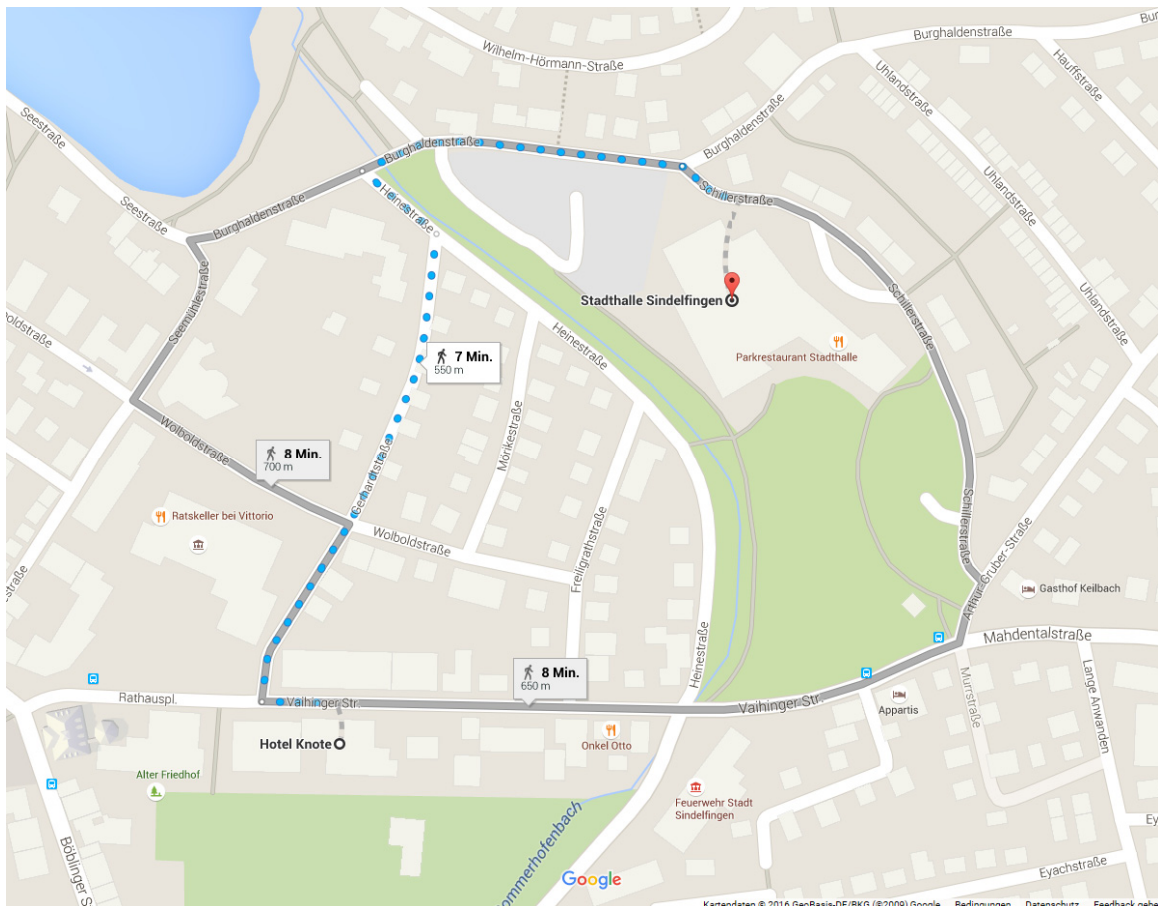

## Hotelinformation Hotel Knote und Fahrplan (Rückseite)

Liebe Kollegin, lieber Kollege,

für Dich ist im **Hotel Knote** in Sindelfingen ein Zimmer reserviert. Falls Du mit dem eigenen PKW anreist, empfehlen wir, direkt im Parkhaus der Stadthalle Sindelfingen zu parken (Schillerstraße 23, 71065 Sindelfingen). Das Parken dort ist für Dich gebührenfrei. Parkgebühren im Hotel werden nicht erstattet! Für alle – also auch für diejenigen, die per ÖPNV angereist sind – gibt es abends und morgens ein Bus-Shuttle zum Hotel bzw. wieder zur Stadthalle.

## Fahrplan S-Bahn und Bus-Shuttle

### Donnerstag, 03.03.2016:

<b>Stuttgart Hauptbahnhof (tief)</b> -	<b>Haltestelle Goldberg</b>	<b>(S-Bahn S1 Richtung Herrenberg)</b>
Abfahrt 12.05 Uhr	Ankunft 12.27 Uhr	
Abfahrt 13.05 Uhr	Ankunft 13.27 Uhr	
Abfahrt 14.05 Uhr	Ankunft 14.27 Uhr	
<b>Haltestelle Goldberg</b> -	<b>Stadthalle Sindelfingen</b>	<b>(Bus-Shuttle)</b>
Abfahrt 12.35 Uhr	Ankunft 12.50 Uhr	
Abfahrt 13.35 Uhr	Ankunft 13.50 Uhr	
Abfahrt 14.35 Uhr	Ankunft 14.50 Uhr	
<b>Stadthalle Sindelfingen</b> -	<b>Hotel</b>	<b>(Bus-Shuttle „Knote“)</b>
Abfahrt 22.10 Uhr	Ankunft 22.15 Uhr	

### Freitag, 04.03.2016:

<b>Hotel</b> -	<b>Stadthalle Sindelfingen</b>	<b>(Bus-Shuttle)</b>
Abfahrt 08.35 Uhr	Ankunft 08.40 Uhr	
<b>Stadthalle Sindelfingen</b> -	<b>Hotel</b>	<b>(Bus-Shuttle „Knote“)</b>
Abfahrt 22.10 Uhr	Ankunft 22.15 Uhr	
Abfahrt 00.10 Uhr	Ankunft 00.15 Uhr	