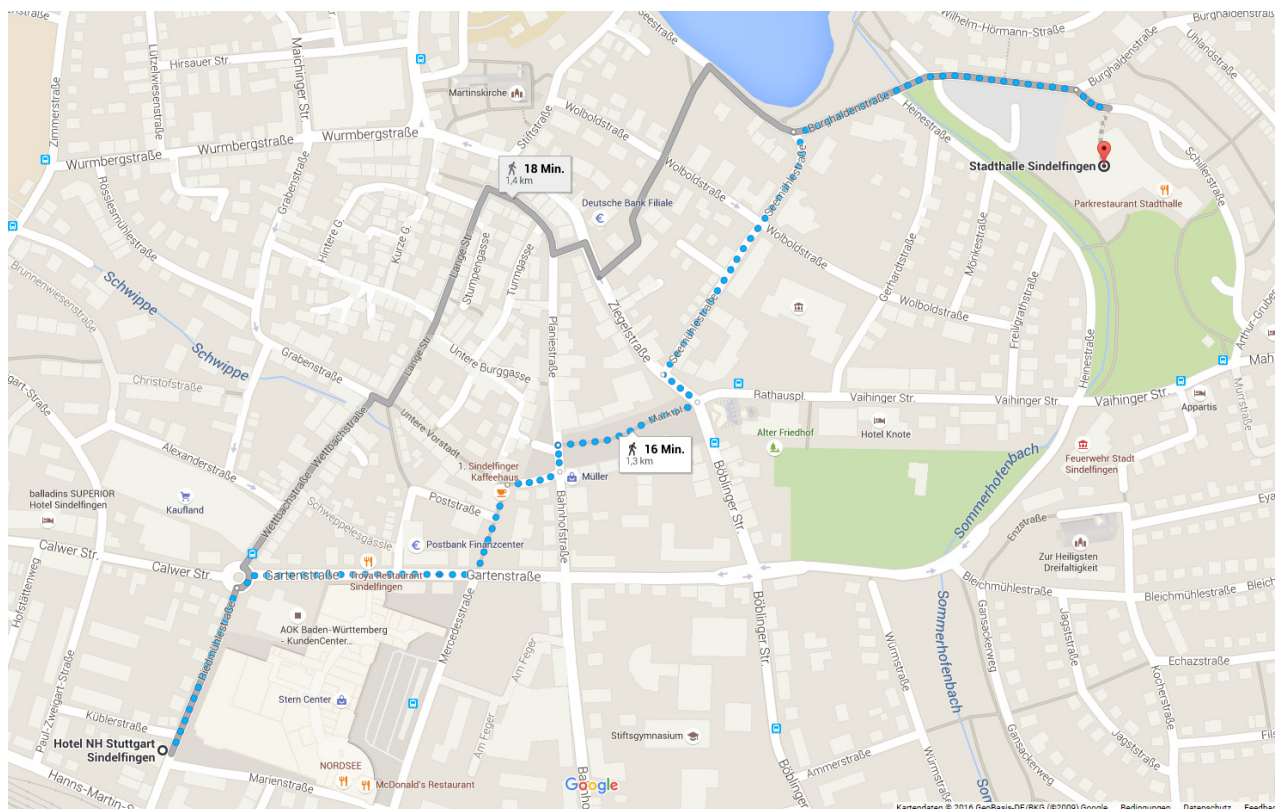

Ordentliche Landesdelegiertenversammlung vom 3. bis 5. März 2016 in Sindelfingen

Hotelinformation Hotel NH Stuttgart Sindelfingen und Fahrplan (Rückseite)

Liebe Kollegin, lieber Kollege,

für Dich ist im **Hotel NH Stuttgart Sindelfingen** in Sindelfingen ein Zimmer reserviert. Falls Du mit dem eigenen PKW anreist, empfehlen wir, direkt im Parkhaus der Stadthalle Sindelfingen zu parken (Schillerstraße 23, 71065 Sindelfingen). Das Parken dort ist für Dich gebührenfrei. Parkgebühren im Hotel werden nicht erstattet! Für alle – also auch für diejenigen, die per ÖPNV angereist sind – gibt es abends und morgens ein Bus-Shuttle zum Hotel bzw. wieder zur Stadthalle.

www.gew-bw.de • info@gew-bw.de

Fahrplan S-Bahn und Bus-Shuttle

Donnerstag, 03.03.2016:

Stuttgart Hauptbahnhof (tief)	-	Haltestelle Goldberg	(S-Bahn S1 Richtung Herrenberg)
Abfahrt	12.05 Uhr	Ankunft	12.27 Uhr
Abfahrt	13.05 Uhr	Ankunft	13.27 Uhr
Abfahrt	14.05 Uhr	Ankunft	14.27 Uhr

Haltestelle Goldberg	-	Stadthalle Sindelfingen	(Bus-Shuttle)
Abfahrt	12.35 Uhr	Ankunft	12.50 Uhr
Abfahrt	13.35 Uhr	Ankunft	13.50 Uhr
Abfahrt	14.35 Uhr	Ankunft	14.50 Uhr

Stadthalle Sindelfingen	-	Hotel	(Bus-Shuttle „NH“)
Abfahrt	22.10 Uhr	Ankunft	22.25 Uhr

Freitag, 04.03.2016:

Hotel	-	Stadthalle Sindelfingen	(Bus-Shuttle)
Abfahrt	08.25 Uhr	Ankunft	08.40 Uhr

Stadthalle Sindelfingen	-	Hotel	(Bus-Shuttle „NH“)
Abfahrt	22.10 Uhr	Ankunft	22.25 Uhr
Abfahrt	00.10 Uhr	Ankunft	00.25 Uhr