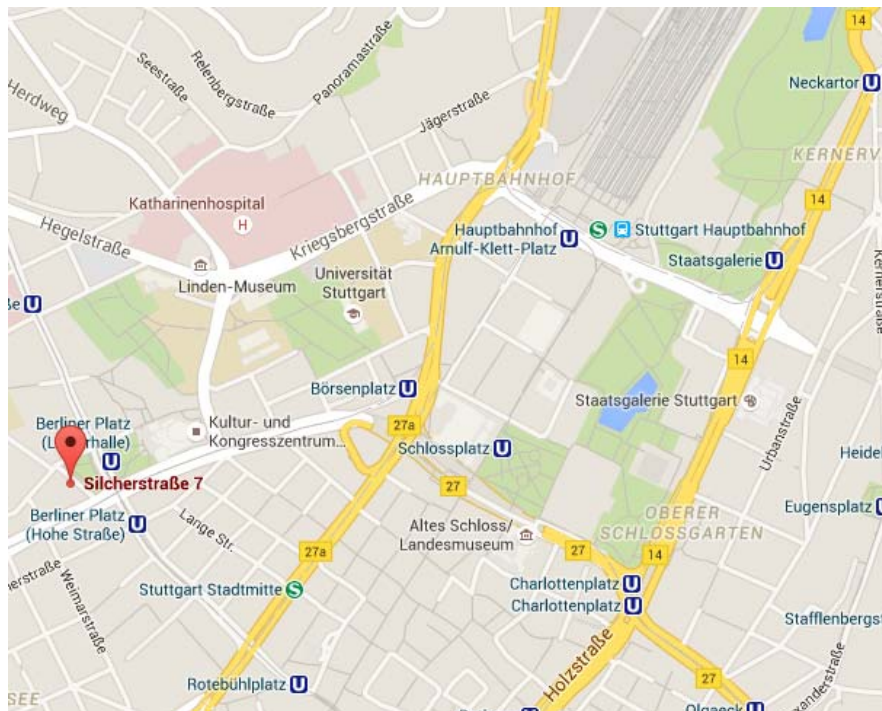

// WEGWEISER ZU LANDESGESCHÄFTSSTELLE //

Geschäftsstelle der GEW Baden-Württemberg

und der GEW-Nordwürttemberg

Silcherstraße 7

70176 Stuttgart

Tel. 0711 21030 – 0

Fax: 0711 21030 – 45

Und so findet man zur Geschäftsstelle

Vom Hauptbahnhof:

- S-Bahn Stadtmitte, Ausgang in Fahrtrichtung (Rotebühl-Platz), dann Fußweg, ca. 6 min., durch die Fritz-Elsas-Strasse Richtung Liederhalle, oder Linie U11, U14, U29.

Mit der Stadtbahn:

U2, U4, U11, U14, U29, U34 Berliner Platz (Hohe Straße) oder Berliner Platz (Liederhalle)

Mit dem Pkw:

Beschilderung: KKL Liederhalle

Parken:

Parkhaus Liederhalle (Zufahrt Fritz-Elsas-Str, Breitscheidstrasse),

Parkhaus Tivoli (Zufahrt Seidenstrasse)